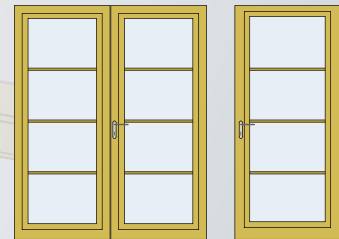

Dimensions:  
88 x 102 cm

**Fenêtres semi arrondies**

Dimensions:  
140 x 102 cm

**Fenêtres arrondies**

Dimensions:  
1 fig. 88 x 102 cm  
2 fig. 140 x 102 cm

**Fenêtres demi lune**

Dimensions:  
1 fig. 130 x 65 cm

**Fenêtres droites**

Dimensions:  
70 x 186 cm  
70 x 200 cm

**A Savoir:**

Fenêtre simple vitrage sur madriers de 19,28 et 33 mm

A partir de 45 mm, double vitrage 4/16/4

Fenêtre oscillo-battante

Portes

**Porte pour madriers à partir de 19 mm**  
Porte pleine

150 x 186 cm, 160 x 186 cm  
150 x 200 cm, 160 x 200 cm  
88 x 186 cm  
98 x 200 cm

**Porte pour madriers de 28 mm**  
Vitrage simple

150 x 186 cm, 150 x 200 cm  
88 x 186 cm  
98 x 200 cm

**Porte pour madriers de 19 mm et +**  
Vitrage simple de 19 à 33 mm  
Double vitrage à partir de 45 mm

150 x 186 cm, 160 x 186 cm  
150 x 200 cm, 160 x 200 cm  
88 x 186 cm  
98 x 200 cm

**Porte 3/4 Vitrée**  
Vitrage simple sur 33 mm  
Double vitrage à partir de 45 mm

150 x 186 cm, 160 x 186 cm  
150 x 200 cm, 160 x 200 cm  
88 x 186 cm  
98 x 200 cm